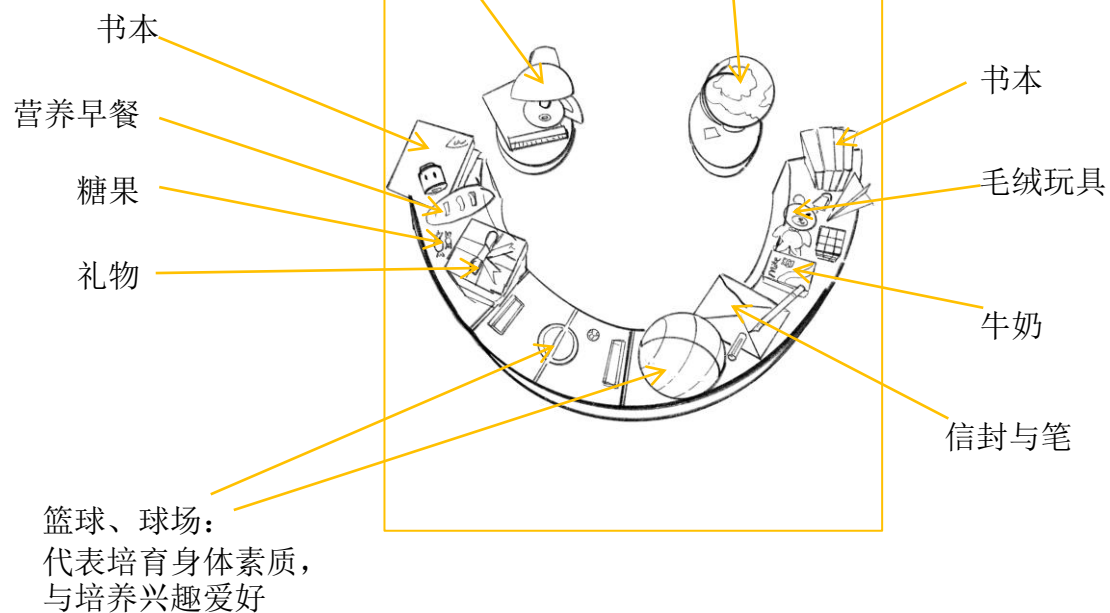

## 三维超级符号KV-草图

为孩子——  
logo做粘土材质，  
背景为一个手工课课桌。

效果参考

台灯:照亮儿童的学习环境

地球仪:让贫困地区的儿童认识世界