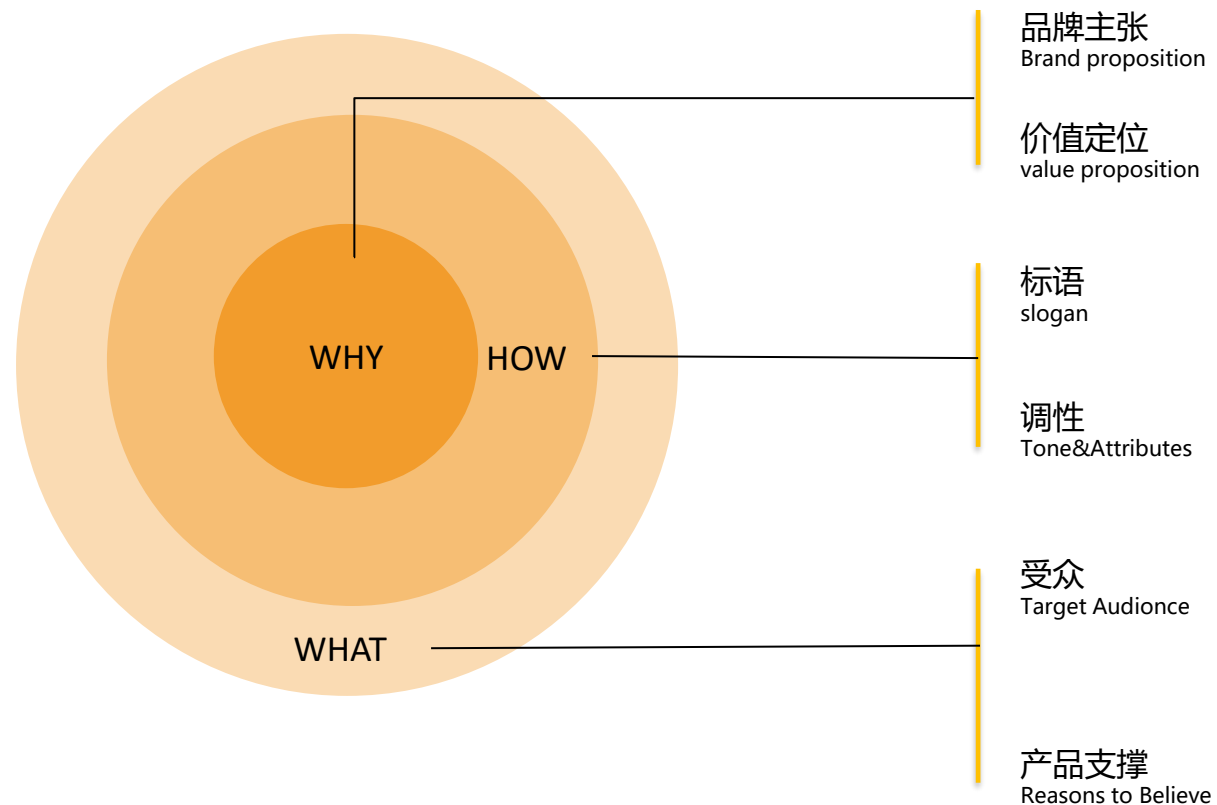

# 腾讯员工向善实践 “让善意生长更多可能”

- **品牌名称：**深圳市腾讯计算有限公司
- **所属行业：**互联网
- **执行时间：**2023.05.10-12.30
- **参选类别：**公益营销类

- 2023年深圳市腾讯计算机系统有限公司启动员工向善实践计划，并开发“员工向善实践”小程序，号召员工自愿、无偿向社会或者他人提供公益服务、参与社会价值实践。但对于员工向善实践项目来讲，此前是没有做过品牌建设的，如何从0去搭建一个品牌识别系统，并富有号召力、表现力，便成为了我们此次项目的首要考虑的点，腾讯内部目前只有5%左右的员工在参与向善的活动，品牌方想通过次项目能让更多的腾讯内部员工能参与公益的项目，让善意传递。

- 设计之初我们分别从三个层面进行了全方位的构思，最终提炼出关键词并进行延展。

- 我们的核心创意来源于“微笑”的概念，我们发现当做善事的时候，每个人脸上的微笑是有由内向外、自发而出的，从中提炼出“微笑”的视觉符号。

## 品牌logo-草图设定

在无数次的创意尝试后，我们最终在品牌理念上重新思考与聚焦，发现公益本身就是一个极具【感召力】的活动，人们在进行【公益实践】时，脸上的【笑容】是发自内心的，每个人都在用自己的绵薄之力为整个公益事件献上温暖。而我们也最终在众多微笑动态中挑选出最符合员工向善品牌理念的图形。

## 品牌传播效果