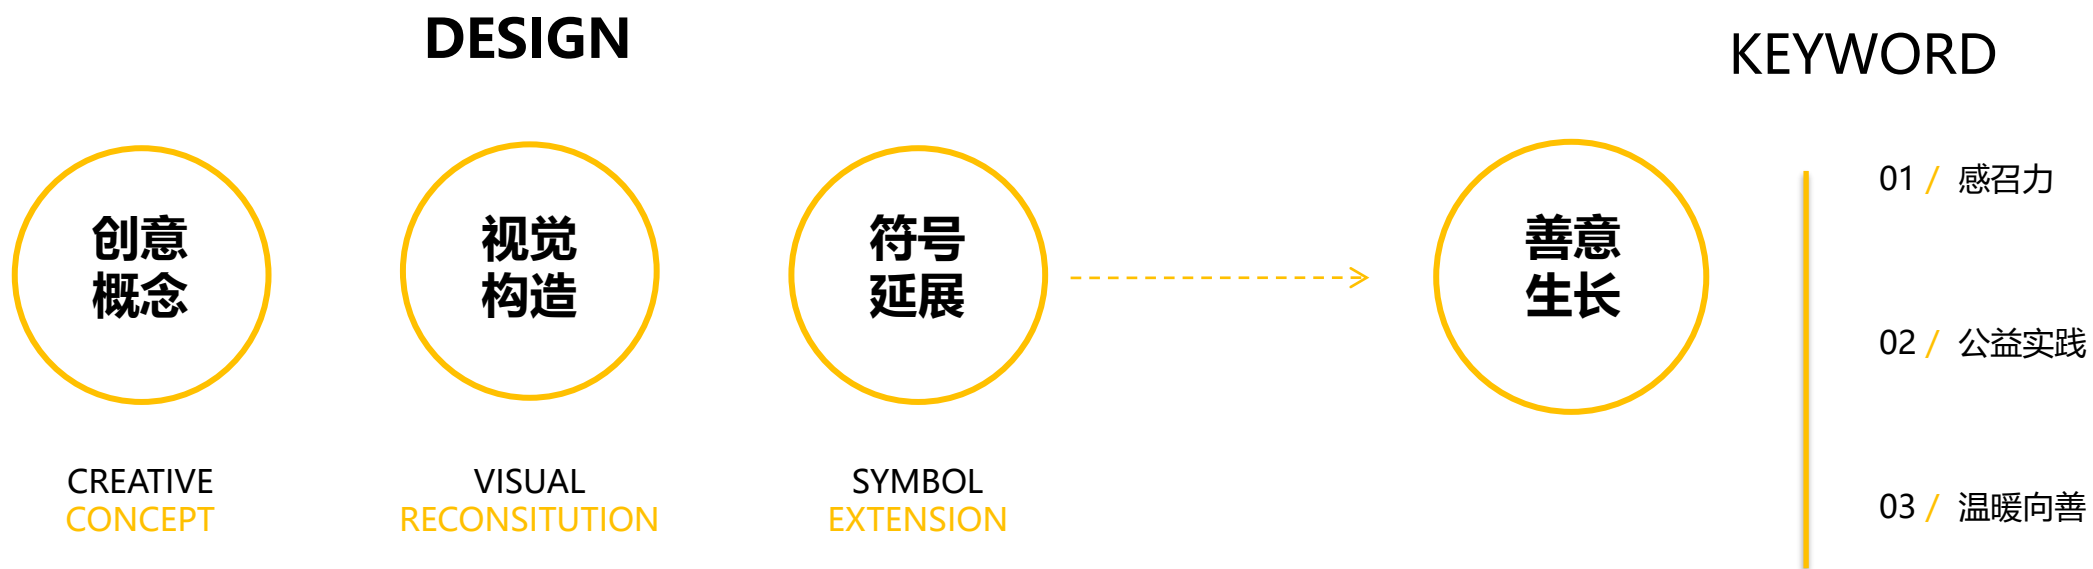

# 腾讯员工向善实践 “让善意生长更多可能”

- **品牌名称：**深圳市腾讯计算有限公司
- **所属行业：**互联网
- **执行时间：**2023.05.10-12.30
- **参选类别：**公益营销类

- 2023年深圳市腾讯计算机系统有限公司启动员工向善实践计划，并开发“员工向善实践”小程序，号召员工自愿、无偿向社会或者他人提供公益服务、参与社会价值实践。但对于员工向善实践项目来讲，此前是没有做过品牌建设的，如何从0去搭建一个品牌识别系统，并富有号召力、表现力，便成为了我们此次项目的首要考虑的点，腾讯内部目前只有5%左右的员工在参与向善的活动，品牌方想通过次项目能让更多的腾讯内部员工能参与公益的项目，让善意传递。

- 设计之初我们分别从三个层面进行了全方位的构思，最终提炼出关键词并进行延展。

- 我们的核心创意来源于“微笑”的概念，我们发现当做善事的时候，每个人脸上的微笑是有由内向外、自发而出的，从中提炼出“微笑”的视觉符号。

## 品牌logo-草图设定

在无数次的创意尝试后，我们最终在品牌理念上重新思考与聚焦，发现公益本身就是一个极具【感召力】的活动，人们在进行【公益实践】时，脸上的【笑容】是发自内心的，每个人都在用自己的绵薄之力为整个公益事件献上温暖。而我们也最终在众多微笑动态中挑选出最符合员工向善品牌理念的图形。